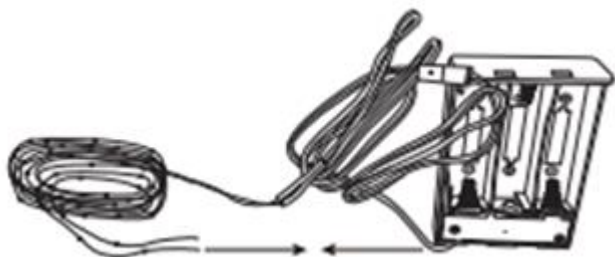

Инструкции по безопасному обращению с батареями:

1. При установке батареек соблюдайте полярность (+/-).
2. Не перезаряжайте батареи
3. Не создавайте короткого замыкания.
4. Не разбирайте и не открывайте батарейки.
5. Не бросайте батарейки в огонь, воду и не подвергайте их воздействию высоких температур. В противном случае батарейки могут взорваться, «потечь» либо повредить продукт.
6. Храните в местах, недоступных для детей и животных. В случае проглатывания батареи немедленно обратитесь к врачу.
7. Не смешивайте разные типы батарей; всегда заменяйте полным комплект батарей.
8. Запрещается перезаряжать, замыкать накоротко, разбирать или деформировать батарейки.

.....
После 6 часов непрерывной работы, LED лампочки выключаются автоматически.

Уход и предупреждения

Изделие можно чистить слегка влажной тряпкой.

Поиск и устранение неисправностей

Если изделие не работает, как нужно, сначала проверьте, можете ли Вы устранить проблему самостоятельно.

Не пытайтесь самостоятельно отремонтировать неисправное электрическое устройство!

Обратитесь к квалифицированному специалисту или в Службу Клиентского Сервиса.